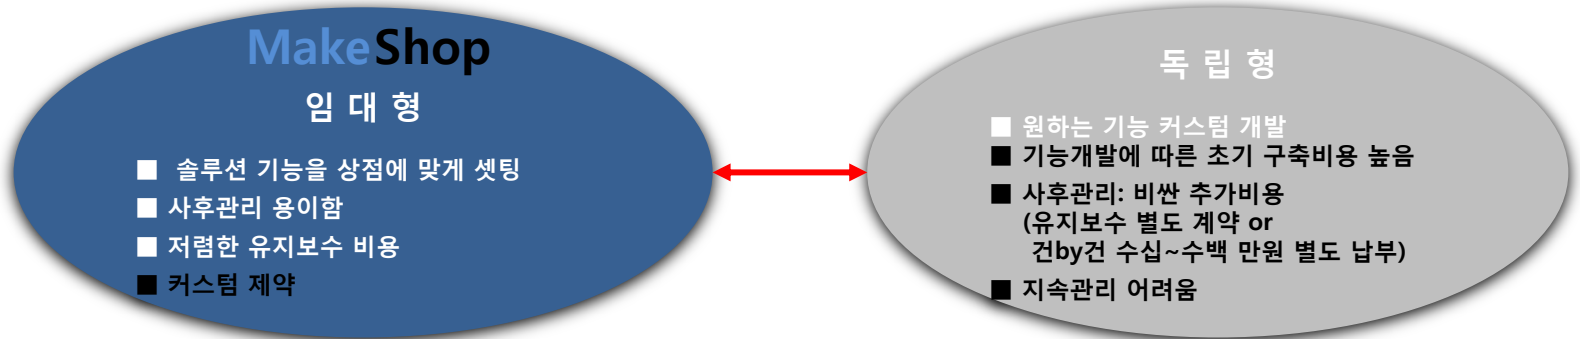

쇼핑몰창업
원스탑에서
시작하세요

MakeShop X One-stop
쇼핑몰 창업가이드

상담신청

070-4681-5670

솔루션 선택 | 임대형 vs 독립형

※ 독립형은 이럴 때 선택하세요!

1) 임대형에는 없는 특정 기능을 꼭 개발해야 하는 경우
2) 규모가 있거나, 내부 개발자가 있어 직접 주기적인 유지보수가 가능할 경우
3) 일반재화를 판매하는 업체가 아닐 경우 (웹툰, 주식, 예약시스템 등)

솔루션 선택 | 메이크샵 vs 타사

	MakeShop	타사
지원 서비스	대규모 상담센터 운영 쇼핑몰 진단 컨설팅 창업지원 프로그램 / 교육서비스	전문 상담센터 없음 컨설팅 지원서비스 없음 온라인 위주
시스템	자체 개발 "블랙실드" 암호화 솔루션 제공 (평생무료)	자체 암호화 솔루션 없음 / 제휴사 유료결제 외부 인증서 구입 후 적용해야 함
비용	2년 주기 서버 교체, 서버 당 50개 미만 상점운영 대규모 트래픽 분산 시스템 구축	노후된 서버, 서버 당 100개 이상 상점운영 서버 및 네트워크 장애 발생 가능성 높음
	월 55,000원 비용발생	무료 or 기능에 따라 33,000원/월 or 55,000원/월
	결제시스템 가입비 면제 (총 120만원)	가입비 전액 비용 발생 or 부분 면제
	쇼핑몰 서버 트래픽 100% 무제한	A사: 100M당 3,300/월 or 단독 호스팅 비용 결제 필요
	PC, 모바일웹 버전 외 앱 무료버전 제공	앱제작 비용 발생 (설치비 100만원, 년사용료 120만원)